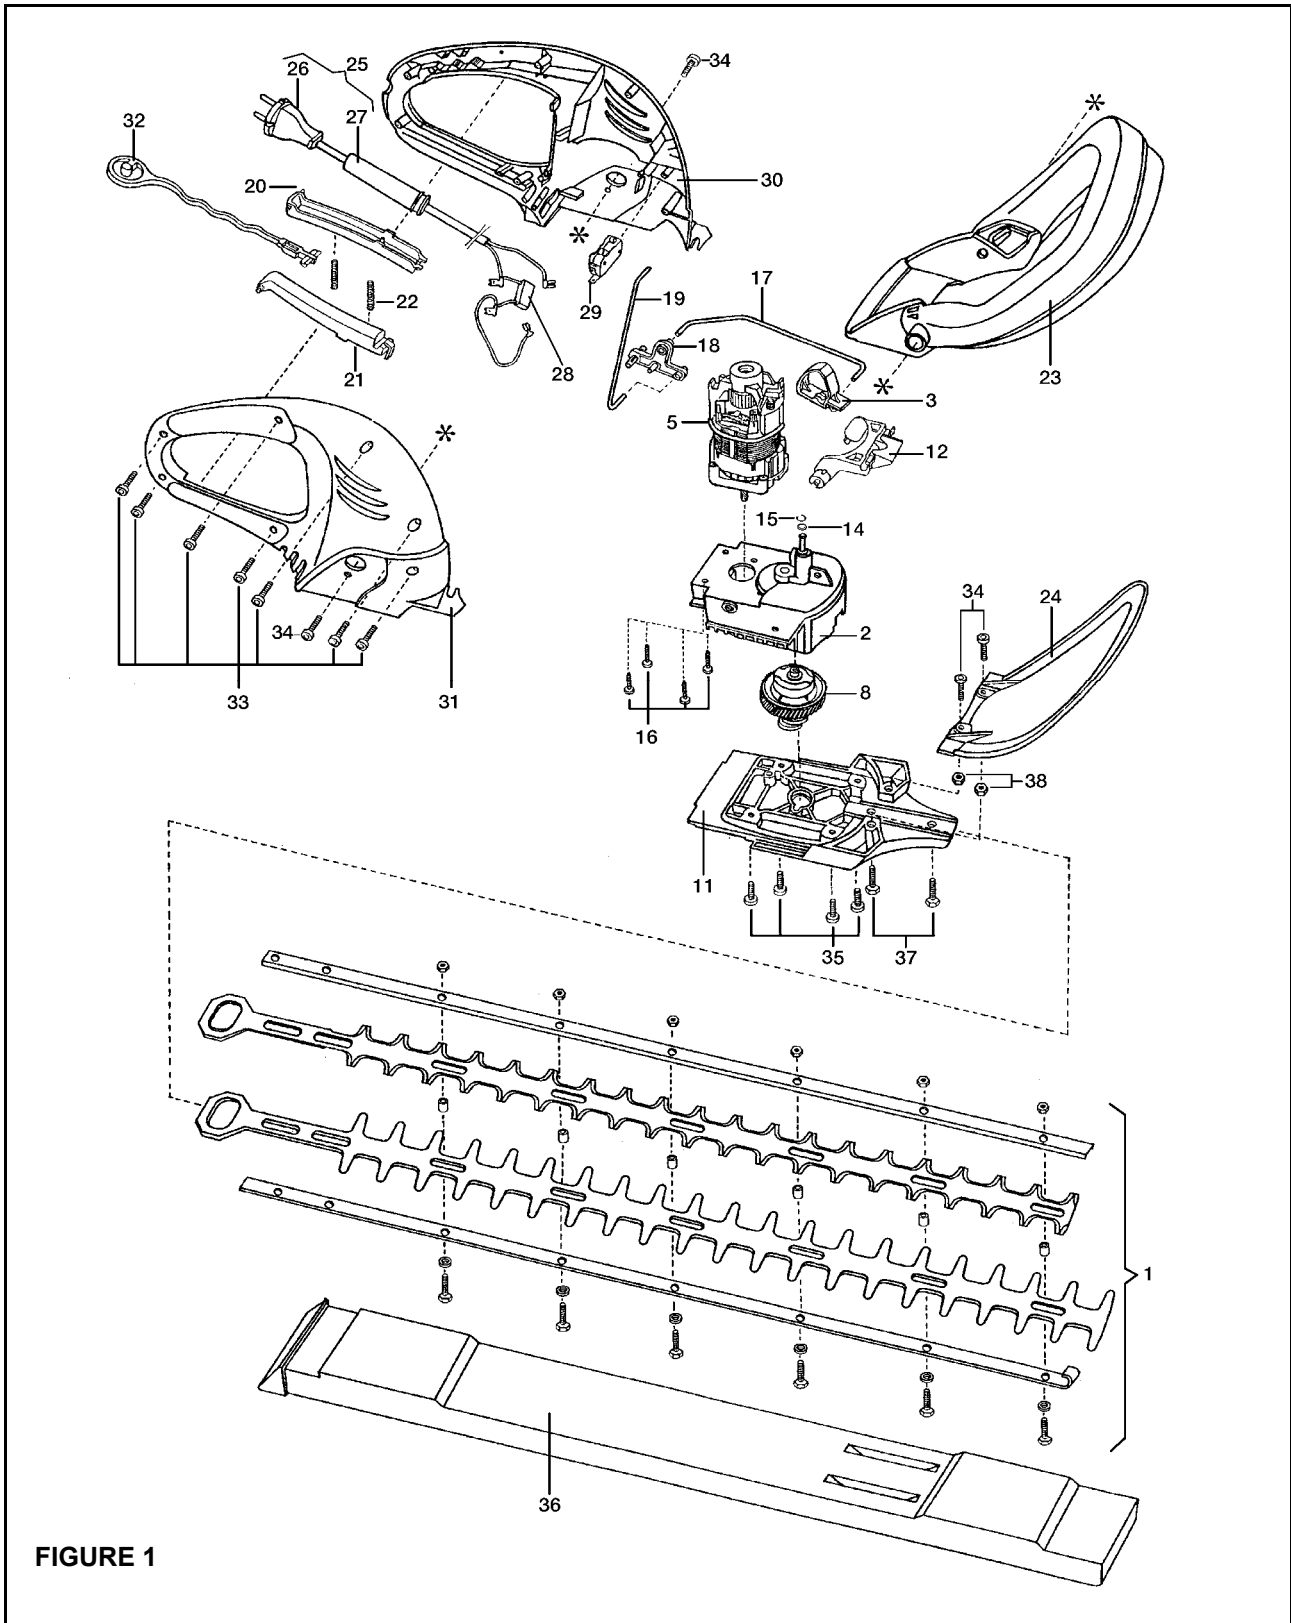

Service

FIGURE 1

Item	P/N McC	P/N ELX	Qty	DESCRIPTION

Item	P/N McC	P/N ELX	Qty	DESCRIPTION

FIGURE 1

C 1	248860	538248860	1	5-50 blade ass'y
	248861	538248861	1	5-60 blade ass'y
2	248879	538248879	1	500W motor box
C 3	248865	538248865	1	toggle lever
4	248866	538248866	1	dust cover
C 5	248867	538248867	1	500W motor
C 8	248871	538248871	1	500W motor gear
11	248875	538248875	1	keep plate
	248876	538248876	1	grey keep plate
14	248881	538248881	1	washer
15	248882	538248882	1	retaining ring
16	248883	538248883	4	motor box locking screw
17	248878	538248878	1	lower engaging lever
C 18	242342	538242342	1	control lever
19	242343	538242343	1	upper connecting rod
20	242344	538242344	1	upper control lever
	242359	538242359	1	grey upper control lever
21	242345	538242345	1	lower control lever
	242360	538242360	1	grey lower control lever
22	242346	538242346	2	control lever spring
23	242348	538242348	1	handle ass'y
	242361	538242361	1	grey handle ass'y
C 24	242347	538242347	1	guard
25	242352	538242352	1	wires (Schuko)
25	242396	538242396	1	wires (UK)
26	• 242353	538242353	1	cable+pin (Schuko)
	• 242397	538242397	1	cable+pin (UK)
27	• 241051	538241051	1	fair lead
28	• 240794	538240794	1	radio interference suppressor
B 29	• 242354	538242354	1	micro switch
30	242264	538242264	1	left crankcase (1 switch)
	242393	538242393	1	orange left crankcase (1 switch)
31	242265	538242265	1	right crankcase (1 switch)
	242394	538242394	1	orange right crankcase (1 switch)
32	242266	538242266	1	wire holder
33	240862	538240862	7	M4x18 screw
34	242349	538242349	4	M6 screw
35	242350	538242350	4	M5 screw
36	242351	538242351	1	blades case
37	229959	538229959	2	M6x20 screw
38	217403	538217403	2	M6 nut

A=ALTA ROTAZIONE
B=MEDIA ROTAZIONE
C=ALTA ROTAZIONE
NUOVI CODICI

A=HIGH MOVING
B=MEDIUM MOVING
C=SLOW MOVING
NEW P. NUMBERS

A=HAUTE DEMANDE
B=MOYENNE DEMANDE
C=BASSE DEMANDE
NOUVELLES REFERENCES

A=GROBE NACHFRAGE
B=MITTELMAESSIGE
C=WENIGE NACHFRAGE
NEU CODEX